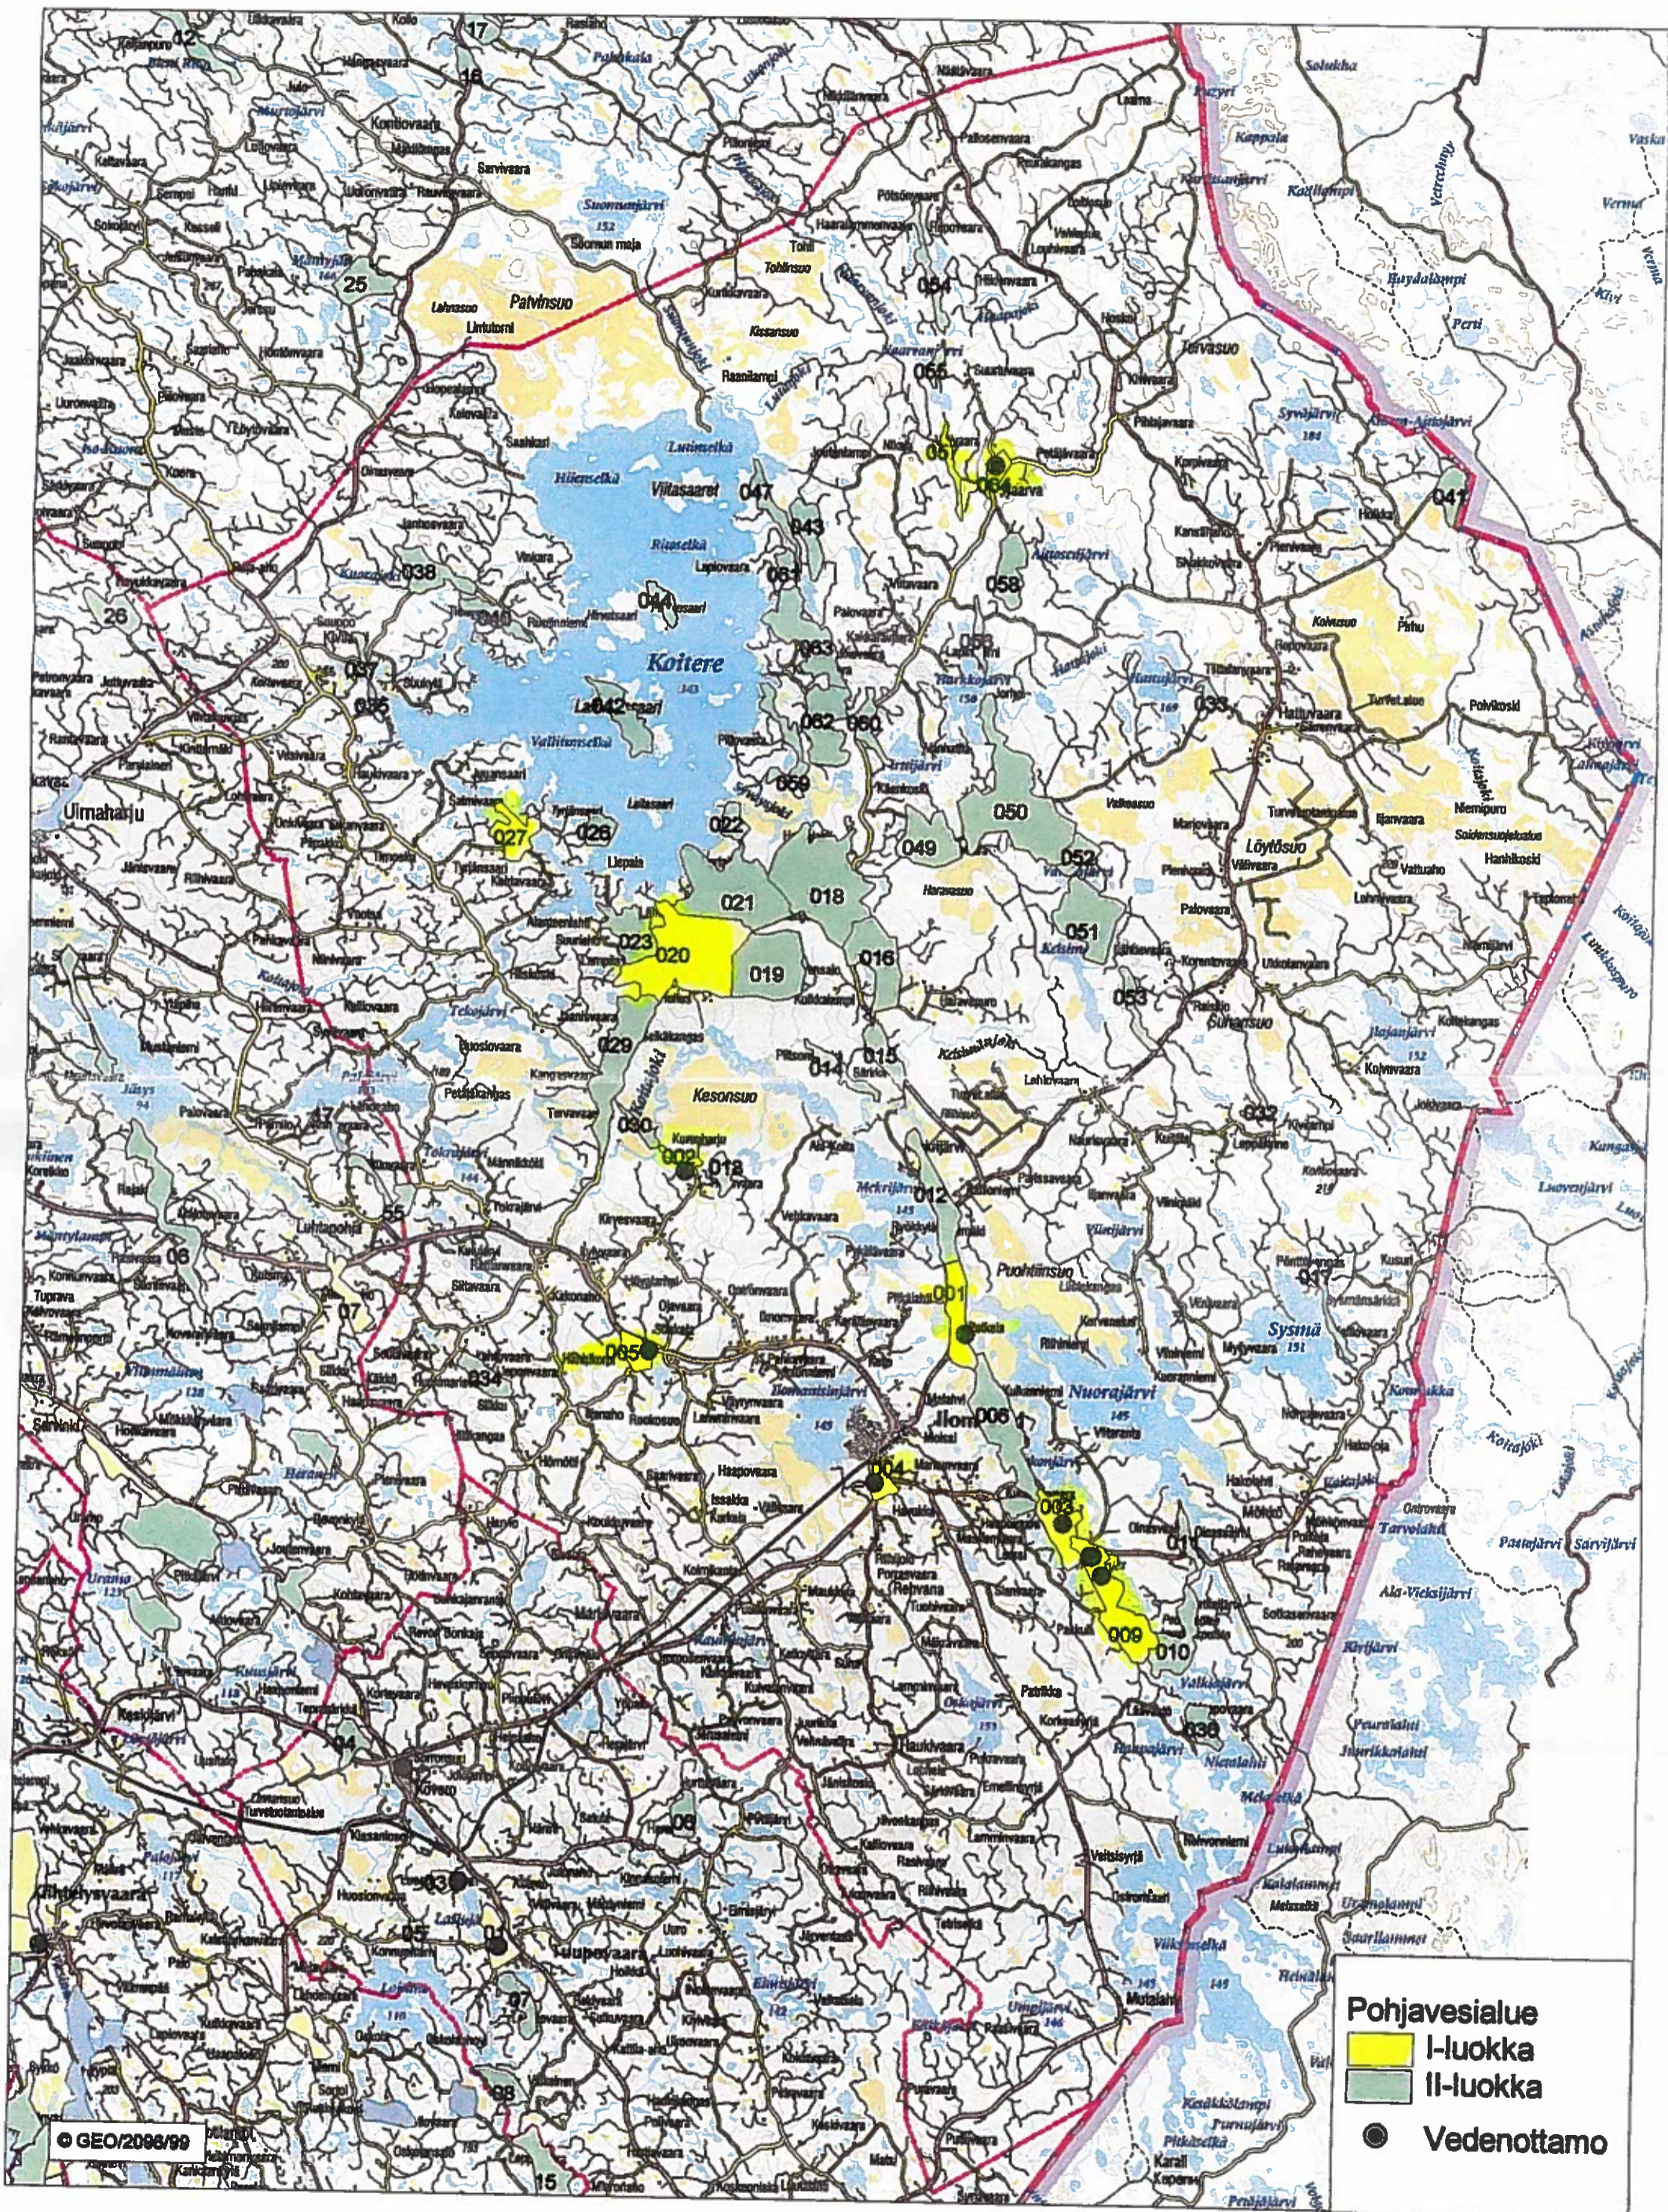

Pohjois-Karjalan ympäristökeskus

**Pohjavesialue**  
I-luokka  
II-luokka  
● Vedenottamo

© GEO/2006/09